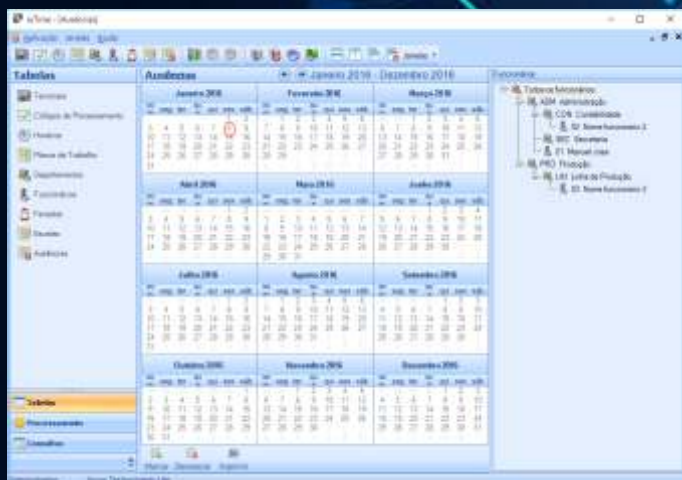

ioTFace II

Powered by
Innux

Solução completa para gestão de assiduidade

leitor multi-biometrico com reconhecimento facial,

software ioTIME

garanta a gestão profissional e eficaz da assiduidade dos seus colaboradores.

Terminal ioTFACE

Metodos identificação: Face, dedo, cartão rfid ou password

Modo de operação: Autônomo ou controlado por software

Modo verificação: 1:N, 1:1

Controlo de acessos : Sim

Bateria interna: opcional

Linguagem: Português

Ecran: LCD de 2,4" (320x240 Pixel)

Interfaces: Ethernet Rj45, USB

Porta USB: Descarga marcações por USB Disk

Alimentação: DC 12v 2A

Dimensões: 14.5(A) x 17.5(L) x 9.5(E) cm

Software ioTIME 2023

Licenciamento base para 25 funcionários

Gestão de utilizadores da aplicação e seus perfis de acesso.

Configuração e gestão de múltiplos terminais de ponto.

Horários fixos, flexíveis, distribuição por horas, períodos e suas paragens.

Gestão de planos de trabalho cíclicos ou escalas de serviço.

Gestão do cadastro dos funcionários.

Gestão de férias e ausências previstas, com limites de dias de férias.

Recolha de marcações dos terminais de ponto ou importação de ficheiro

Processamento de marcações e correção de anomalias.

Consulta de funcionários presentes e ausentes.

Exportação para sistema de salários (opcional).

Face

Imp Digital

Cartão RFID

Password

Ethernet

Acessos

USB

Software

Axvitech, Lda . Todos os direitos reservados

AXVISTECH, Lda | Rua Trás do Maninho, 91 - Madalena, 4405-794, Vila Nova de Gaia
Telef: 220947222 / 220947777 / 912546848 / 912546884 | email: comercial@axvitech.pt

GAIA - TROFA - SINTRA