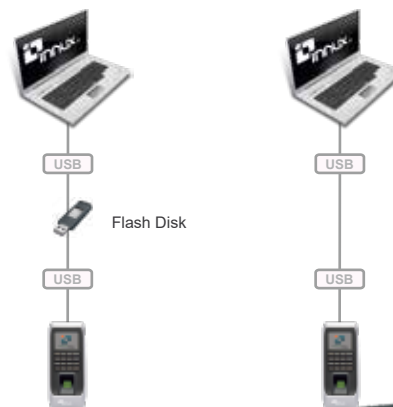

Flashdisk

Toda a informação, está sujeita a alteração sem aviso prévio, dada a evolução constante do produto. A Innux não se responsabiliza por qualquer eventual erro ou omissão neste documento.