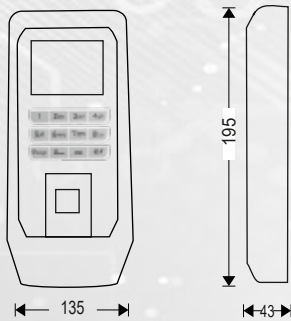

Dimensões

Peso Bruto : 0,29kg

Especificações Técnicas

Certificação	Marcação CE
Leitor ID	Óptico, resistente a riscos, impactos
Leitor Cartões	RFID 125 KHz ou 13.56MHz
Ecrã	2.4 TFT color screen, 320x240 pixel
Teclado	16 teclas
Comunicação	TCP/IP, USB ou Flashdisk
Funcionamento	Completamente autónomo ou controlado por PC
Autenticação	Dedo, Cartão + Dedo, PIN + Dedo, Cartão, PIN
Autenticação Bio	Standart 2.000 até 10.000
Verificação	< 0,5 segundo
Capacidade	Guarda até 160 000 eventos
Sirene	Não permite
Abertura Porta	1 relé com tempo de activação configurável
Dimensões	13,5(L) x 19,5(A) x 4,3(E) cm
Alimentação	DC 12V 1A
Temperatura	0° ~ 55° C
Humidade	20% ~ 90%