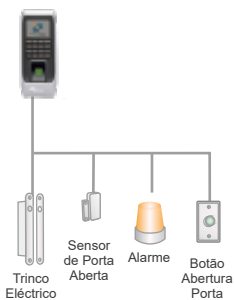

Configuração Autónoma