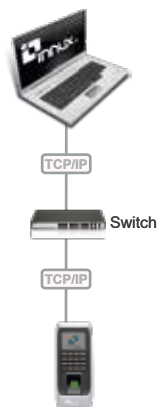

ProBio AC

Características

- Leitor óptico de alta performance e baixa manutenção.
- Lê dedos gordurosos, oleosos, molhados e até manchados.
- Autenticação rápida e perfeita através de um algoritmo excelente.
- Gere acessos de um grande número de pessoas.
- Controlo remoto dos terminais de fácil utilização.
- Combina vários tipos de autenticação (dedo, password e cartão).
- Reduz custos administrativos.

Dimensões

Peso Bruto : 0,29kg

Especificações Técnicas

Certificação	Marcação CE
Leitor ID	Óptico, resistente a riscos, impactos
Leitor Cartões	RFID 125 KHz ou 13.56MHz
Ecrã	2.4 TFT color screen, 320x240 pixel
Teclado	16 teclas
Comunicação	TCP/IP, USB ou Flashdisk
Funcionamento	Completamente autónomo ou controlado por PC
Autenticação	Dedo, Cartão + Dedo, PIN + Dedo, Cartão, PIN
Autenticação Bio	Standart 2.000 até 10.000
Verificação	< 0,5 segundo
Capacidade	Guarda até 160 000 eventos
Sirene	Não permite
Abertura Porta	1 relé com tempo de activação configurável
Dimensões	13,5(L) x 19,5(A) x 4,3(E) cm
Alimentação	DC 12V 1A
Temperatura	0° ~ 55° C
Humidade	20% ~ 90%

Configuração Autónoma

TCP/IP

Flashdisk

Toda a informação, está sujeita a alteração sem aviso prévio, dada a evolução constante do produto. A Innux não se responsabiliza por qualquer eventual erro ou omissão neste documento.