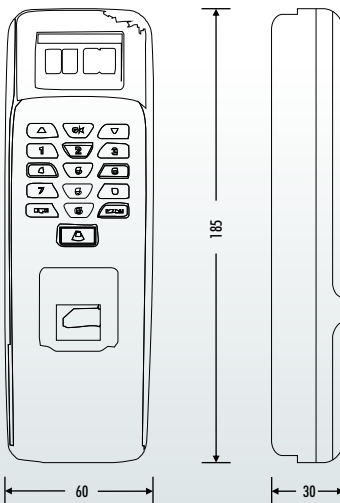

## nuxeasy AC II

terminal de identificação  
por biometria

para controlo de  
acessos

## Dimensões

## Especificações Técnicas

Certificação	Marcação CE
Leitor ID	Óptico, resistente a riscos, impactos
Leitor Cartões	RFID 125 KHz ou 13.56MHz
Ecrã	LCD 1" a cores
Teclado	21 teclas
Comunicação	TCP/IP, USB ou Flashdisk
Funcionamento	Completamente autónomo ou controlado por PC
Autenticação	Dedo, Cartão + Dedo, PIN + Dedo, Cartão, PIN
Nº Utilizadores	3000 c/impressão digital
Verificação	< 1 segundo
Capacidade	Guarda até 100 000 eventos
Classificação IP	IP65
Abertura Porta	1 relé com tempo de activação configurável
Altifalante	Besouro
Dimensões	6.0(L) x 18.5(A) x 3.0(E) cm
Alimentação	DC 12V 1A
Temperatura	0° ~ 50° C
Humidade	20% ~ 90%