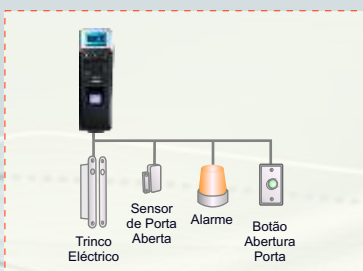

Configuração Autónoma