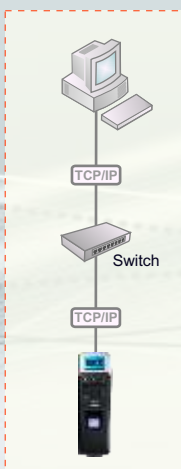

nuxeasy AC II

Características

- Proteção IP65
- Leitor óptico de alta performance e baixa manutenção.
- Lê dedos gordurosos, oleosos, molhados e até manchados.
- Autenticação rápida e perfeita através de um algoritmo excelente.
- Gere acessos de um grande número de pessoas.
- Controlo remoto dos terminais de fácil utilização.
- Combina vários tipos de autenticação (dedo, password e cartão).
- Reduz custos administrativos.

Dimensões

Especificações Técnicas

Certificação	Marcação CE
Leitor ID	Óptico, resistente a riscos, impactos
Leitor Cartões	RFID 125 KHz ou 13.56MHz
Ecrã	LCD 1" a cores
Teclado	21 teclas
Comunicação	TCP/IP, USB ou Flashdisk
Funcionamento	Completamente autónomo ou controlado por PC
Autenticação	Dedo, Cartão + Dedo, PIN + Dedo, Cartão, PIN
Nº Utilizadores	3000 c/impressão digital
Verificação	< 1 segundo
Capacidade	Guarda até 100 000 eventos
Classificação IP	IP65
Abertura Porta	1 relé com tempo de activação configurável
Altifalante	Besouro
Dimensões	6.0(L) x 18.5(A) x 3.0(E) cm
Alimentação	DC 12V 1A
Temperatura	0° ~ 50° C
Humidade	20% ~ 90%

Configuração Autónoma

TCP/IP

Flashdisk