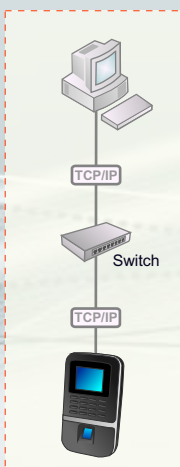

nuxeasy AC

Características

- Leitor óptico de alta performance e baixa manutenção.
- Lê dedos gordurosos, oleosos, molhados e até manchados.
- Autenticação rápida e perfeita através de um algoritmo excelente.
- Gere acessos de um grande número de pessoas.
- Controlo remoto dos terminais de fácil utilização.
- Combina vários tipos de autenticação (dedo, password e cartão).
- Reduz custos administrativos.

Dimensões

Especificações Técnicas

Certificação	Marcação CE
Leitor ID	Óptico, resistente a riscos, impactos
Leitor Cartões	RFID 125 KHz ou 13.56MHz
Ecrã	LCD 2.8" a cores com 320x240 pixels
Teclado	16 teclas
Comunicação	TCP/IP, Wifi, GPRS, RS485 ou Flashdisk
Funcionamento	Completamente autónomo ou controlado por PC
Autenticação	Dedo, Cartão + Dedo, PIN + Dedo, Cartão, PIN
Nº Utilizadores	3000 c/impressão digital
Verificação	< 1 segundo
Capacidade	Guarda até 100 000 eventos
Sirene	24 toques programáveis
Abertura Porta	1 relé com tempo de activação configurável
Altifalante	Feedback sonoro em português
Dimensões	11.3(L) x 19.0(A) x 4.0(E) cm
Alimentação	DC 12V 1A
Temperatura	0° ~ 50° C
Humidade	20% ~ 90%

Configuração Autónoma

Flashdisk

TCP/IP

Wifi

GPRS

RS485