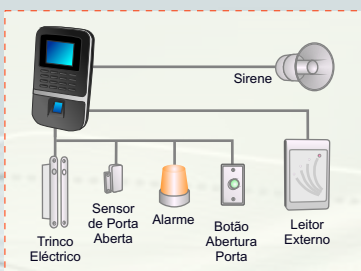

Configuração Autónoma