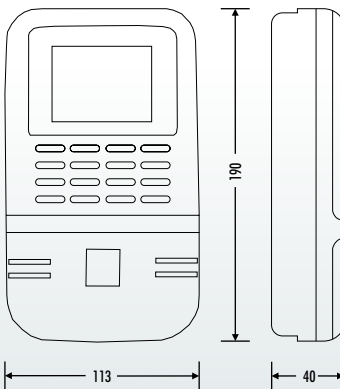

## nuxeasy AC

terminal de identificação  
por biometria

para controlo de  
acessos

## Dimensões

## Especificações Técnicas

Certificação	Marcação CE
Leitor ID	Óptico, resistente a riscos, impactos
Leitor Cartões	RFID 125 KHz ou 13.56MHz
Ecrã	LCD 2.8" a cores com 320x240 pixels
Teclado	16 teclas
Comunicação	TCP/IP, Wifi, GPRS, RS485 ou Flashdisk
Funcionamento	Completamente autónomo ou controlado por PC
Autenticação	Dedo, Cartão + Dedo, PIN + Dedo, Cartão, PIN
Nº Utilizadores	3000 c/impressão digital
Verificação	< 1 segundo
Capacidade	Guarda até 100 000 eventos
Sirene	24 toques programáveis
Abertura Porta	1 relé com tempo de activação configurável
Altifalante	Feedback sonoro em português
Dimensões	11.3(L) x 19.0(A) x 4.0(E) cm
Alimentação	DC 12V 1A
Temperatura	0° ~ 50° C
Humidade	20% ~ 90%