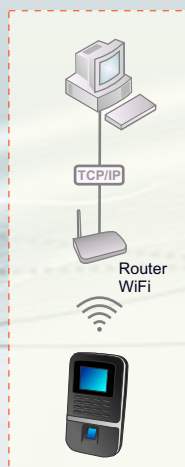

nuxeasy AC

Características

- Leitor óptico de alta performance e baixa manutenção.
- Lê dedos gordurosos, oleosos, molhados e até manchados.
- Autenticação rápida e perfeita através de um algoritmo excelente.
- Gere acessos de um grande número de pessoas.
- Controlo remoto dos terminais de fácil utilização.
- Combina vários tipos de autenticação (dedo, password e cartão).
- Reduz custos administrativos.

Dimensões

Especificações Técnicas

Certificação	Marcação CE
Leitor ID	Óptico, resistente a riscos, impactos
Leitor Cartões	RFID 125 KHz ou 13.56MHz
Ecrã	LCD 2.8" a cores com 320x240 pixels
Teclado	16 teclas
Comunicação	TCP/IP, Wifi, GPRS, RS485 ou Flashdisk
Funcionamento	Completamente autónomo ou controlado por PC
Autenticação	Dedo, Cartão + Dedo, PIN + Dedo, Cartão, PIN
Nº Utilizadores	3000 c/impressão digital
Verificação	< 1 segundo
Capacidade	Guarda até 100 000 eventos
Sirene	24 toques programáveis
Abertura Porta	1 relé com tempo de activação configurável
Altifalante	Feedback sonoro em português
Dimensões	11.3(L) x 19.0(A) x 4.0(E) cm
Alimentação	DC 12V 1A
Temperatura	0° ~ 50° C
Humidade	20% ~ 90%

Configuração Autónoma

Flashdisk

TCP/IP

Wifi

GPRS

RS485